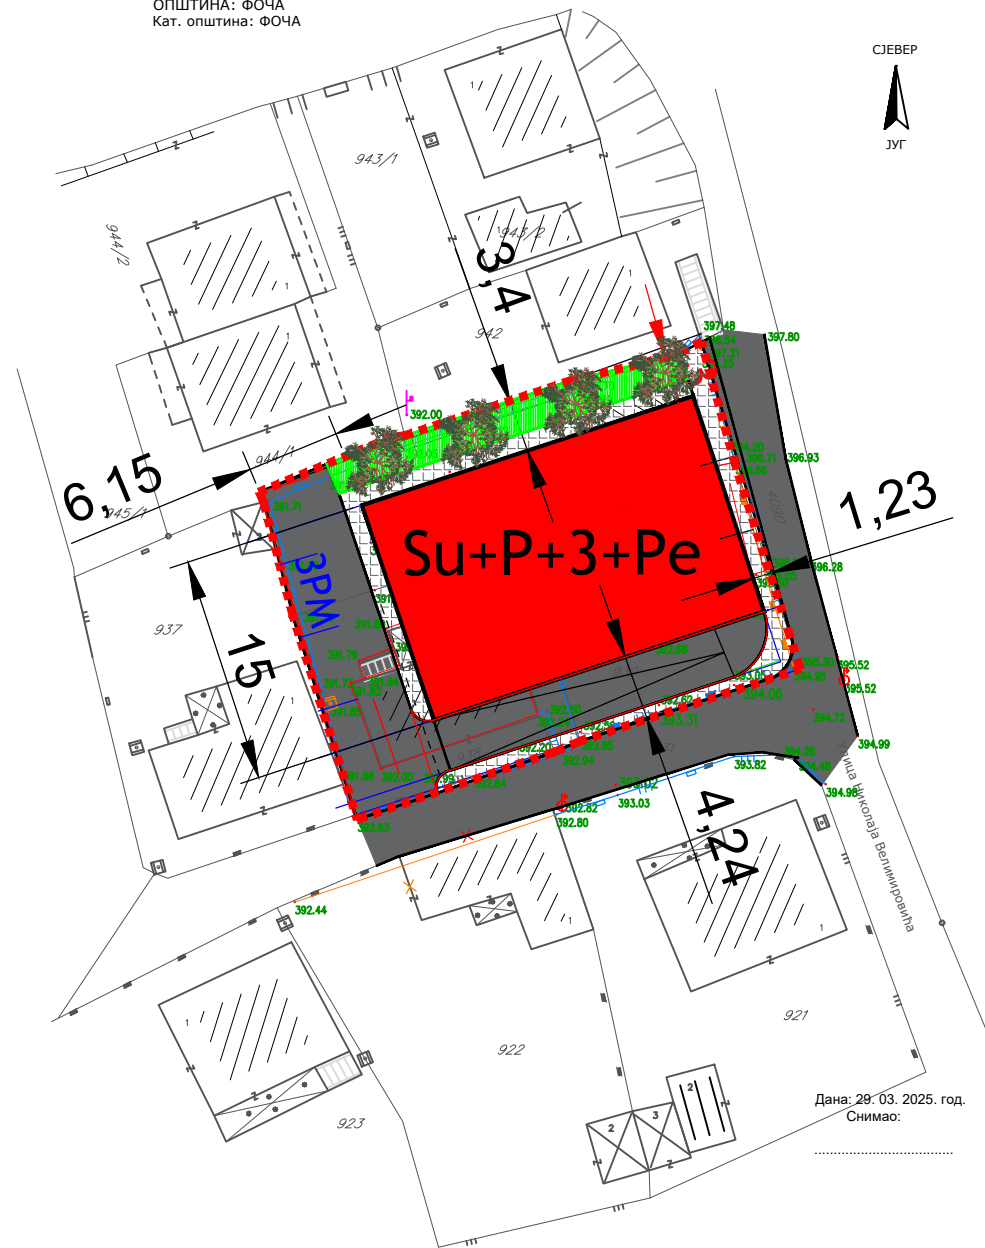

РЕПУБЛИКА СРПСКА
ОПШТИНА: ФОЧА
Кат. општина: ФОЧА

СИТУАЦИЈА ТЕРЕНА
Размјера 1 : 300

Дана: 29. 03. 2025. год.
Снимао:

ИЗМЈЕНА ДИЈЕЛА ИЗМЈЕНЕ
РЕГУЛАЦИОНОГ ПЛАНА "ДОНЈЕ ПОЛЈЕ" У ФОЧИ
-nacrt-

ПЛАН ПРОСТОРНЕ ОРГАНИЗАЦИЈЕ

LEGENDA:

-  PREDMETNA LOKACIJA
-  KOLEKTIVNI STAMBENI OBJEKAT
-  TROTOAR
-  SAOBRAĆAJNICA
-  ZELENA POVRŠINA